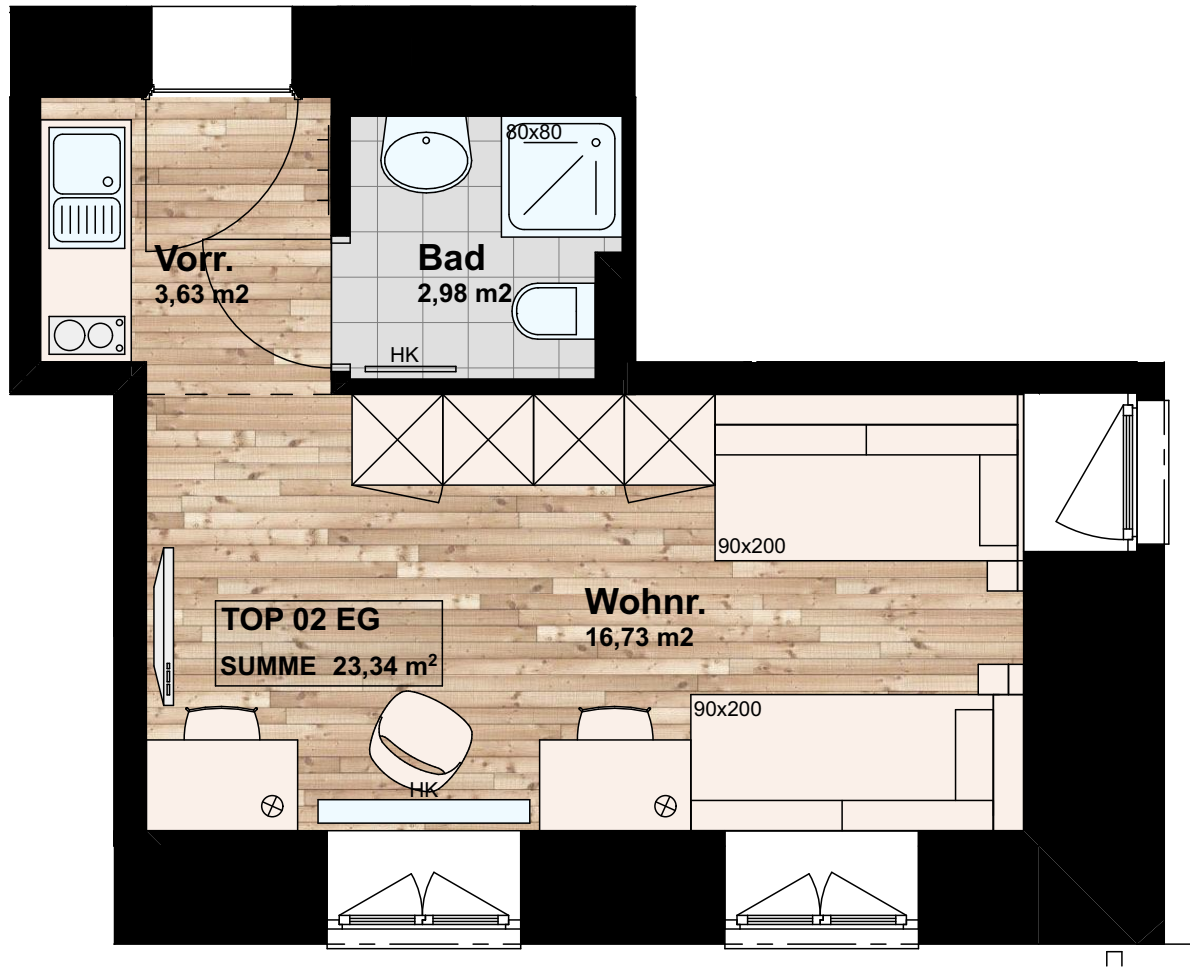

Stufe 12cm

Übersicht EG

Studentenwohnheim Gaswerkergasse 24 - TOP 02 EG