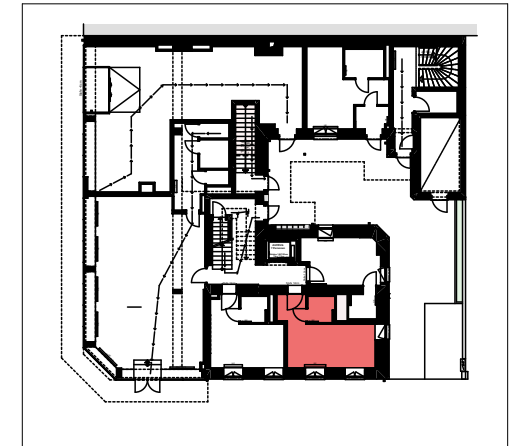

Stufe 12cm

Übersicht EG

Studentenwohnheim Gaswerkergasse 24 - TOP 02 EG